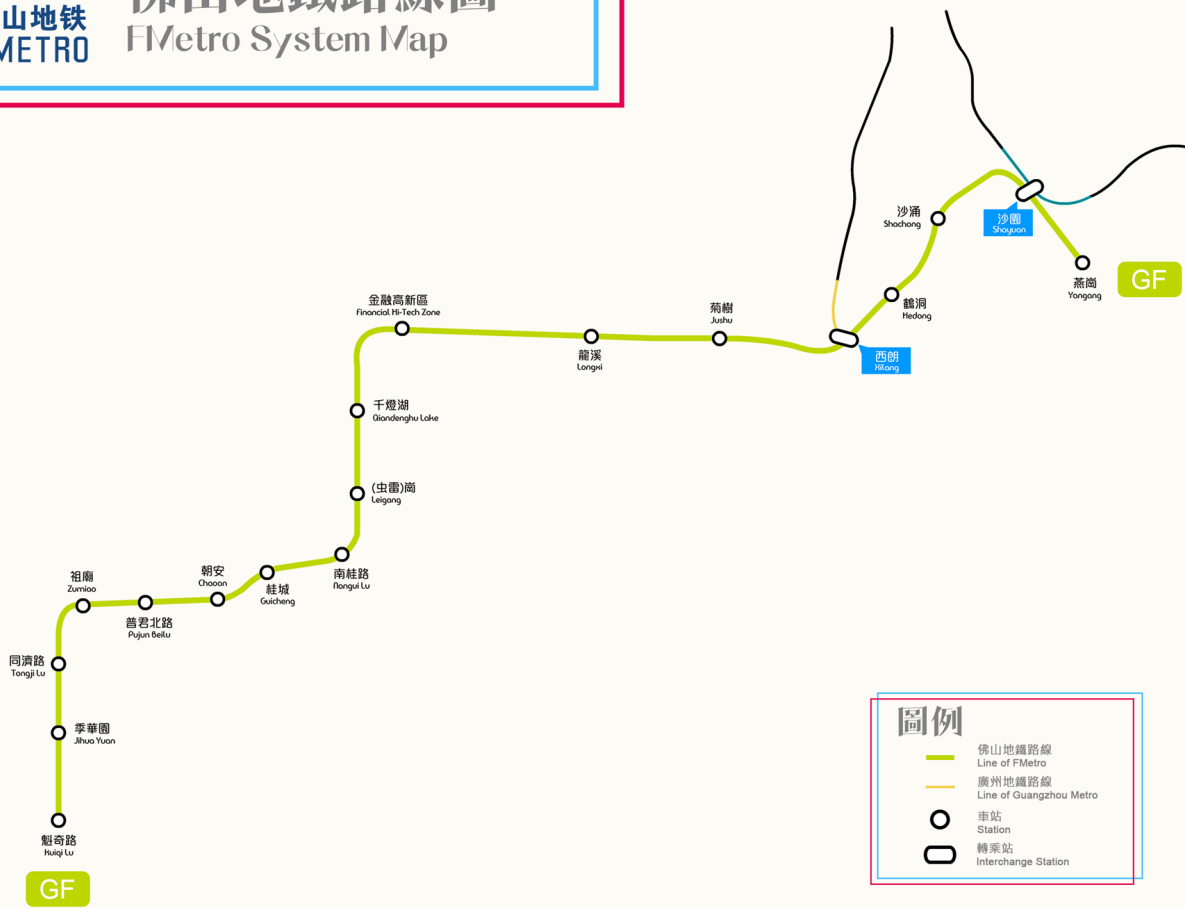

# 佛山地鐵路線圖

## FMetro System Map

### 圖例

- 佛山地鐵路線  
Line of FMetro
- 廣州地鐵路線  
Line of Guangzhou Metro
- 車站  
Station
- 轉乘站  
Interchange Station